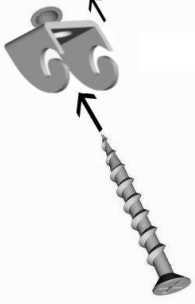

MONTAJE TPS90 Varilla 150

Soporte TPS 90 en techo

Soporte TPS 90 en techo

Soporte TPS 90 en techo

Soporte TPS 90 en techo

Soporte TPS 90 en pared

Soporte TPS 90 en pared

Soporte TPS 90 en pared

Apretar para bloquear